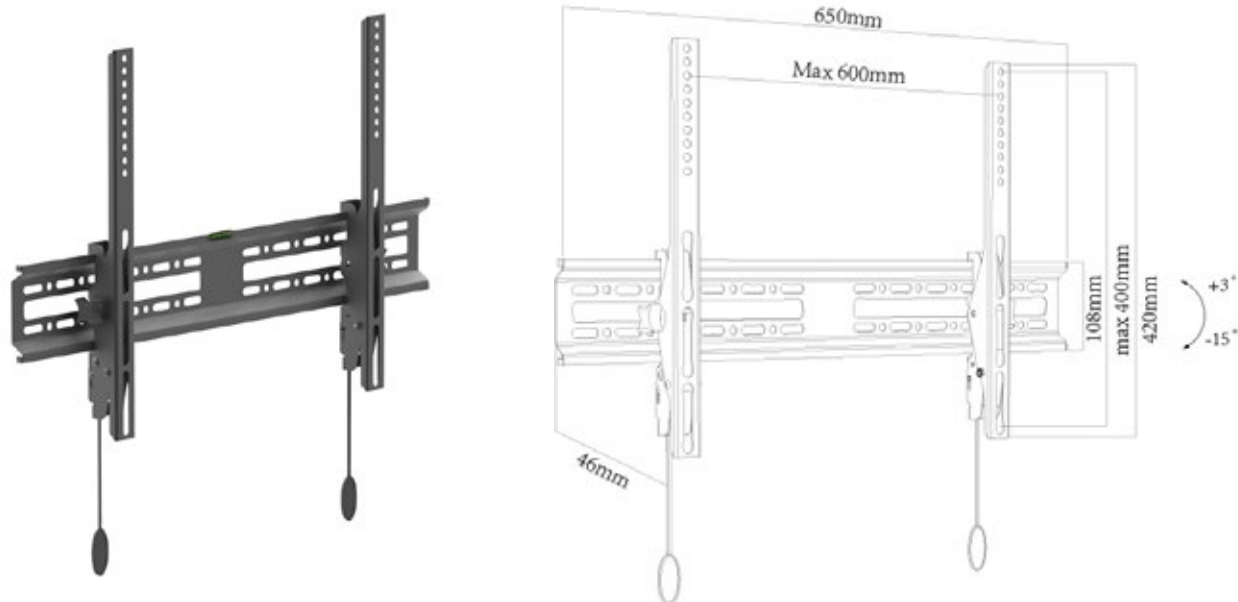

Suport TV perete, reglabil, Blackmount ClickSystem CPT600, 37"-70"(94cm - 178cm), max. 50 kg

Descriere:

Suportul TV de perete CPT600 Blackmount ClickSystem este un suport rezistent, potrivit pentru televizoarele mari de la 37" pana la 70" (94cm – 178cm), cu o greutate maxima de 50 kg (88lbs). Cu functia de inclinare, poti ajusta televizorul pentru o vizionare ideala, fara umbre si reflexii. Cu un standard VESA maxim de 600x400mm, este potrivit pentru majoritatea televizoarelor mari de pana la 70"(150cm).

CARACTERISTICA	VALOARE
Diagonala minima (inch)	37
Montare pe	perete
Culoare	NEGRU
Diagonala maxima (inch)	70
Greutate maxima suportata (kg)	50
Inclinare orizontala	NU
Inclinare verticala	DA
Compatibilitate VESA	100 x 100 200 x 100 200 x 200 300 x 200 300 x 300 400 x 200 400 x 300 400 x 400 50 x 50 600 x 400 75 x 75
Suport Motorizat	NU